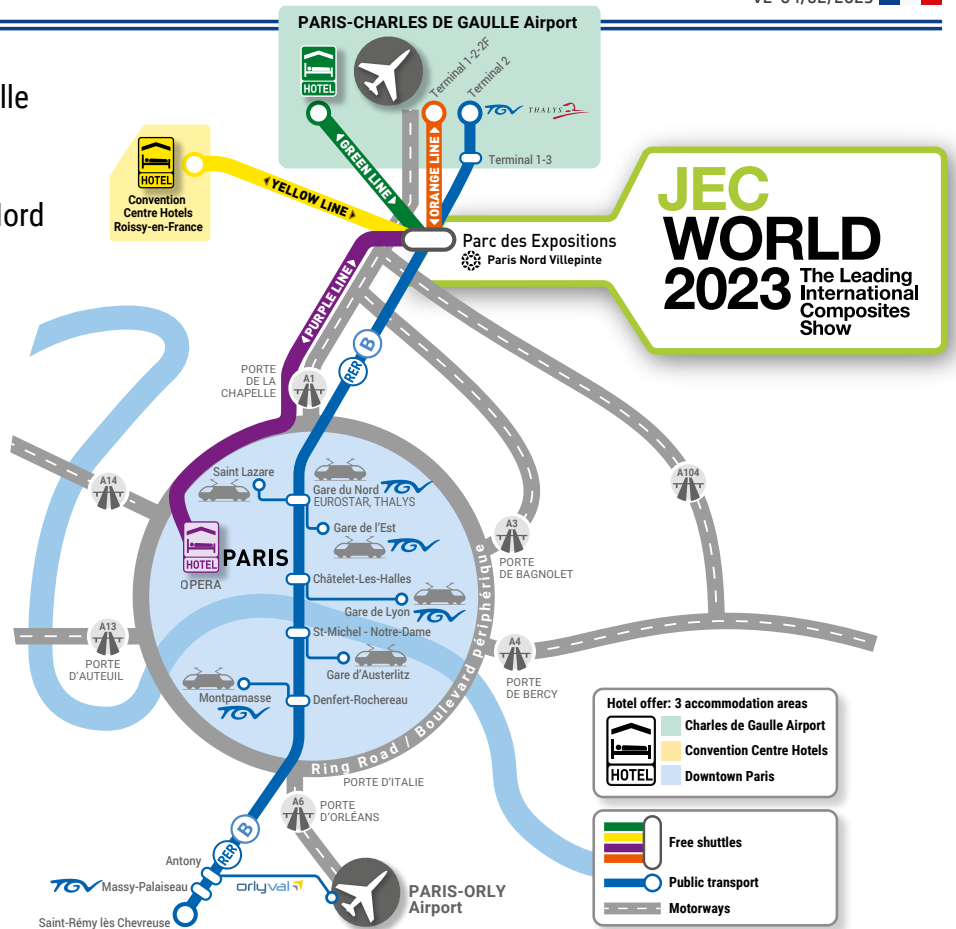

LES NAVETTES CIRCULERONT EXCLUSIVEMENT LES 25-26-27 AVRIL 2023 DEPUIS / VERS LE PARC DES EXPOSITIONS PARIS NORD VILLEPINTE

**DÉPART DU SOIR**  
25 & 27 AVRIL : 16h30 - 19h30  
26 AVRIL : 16h30 - 23h30  
DÉPART TOUTES LES 30 min

# JEC WORLD 2023

The Leading International Composites Show

## ACCÈS SALON

V2 04/02/2023

- 10 minutes de l'aéroport Charles de Gaulle
- 30 minutes des gares TGV, Eurostar, Thalys, reliant la France et l'Europe du Nord
- 30 minutes de train express du centre de Paris : RER-B, arrêt Parc des Expositions
- 45 minutes de l'aéroport d'Orly
- **Un service gratuit de navettes** effectuant l'aller-retour entre **JEC WORLD** et :
  - Paris (Opéra)
  - Aéroport CDG et ses hôtels
  - Zone d'hôtels du Parc des Expositions
- Voiture: De l'autoroute A1, prendre la direction Lille. Sortie n° 1.

## HALLS ET PORTES D'ACCÈS AU PARC DES EXPOSITIONS