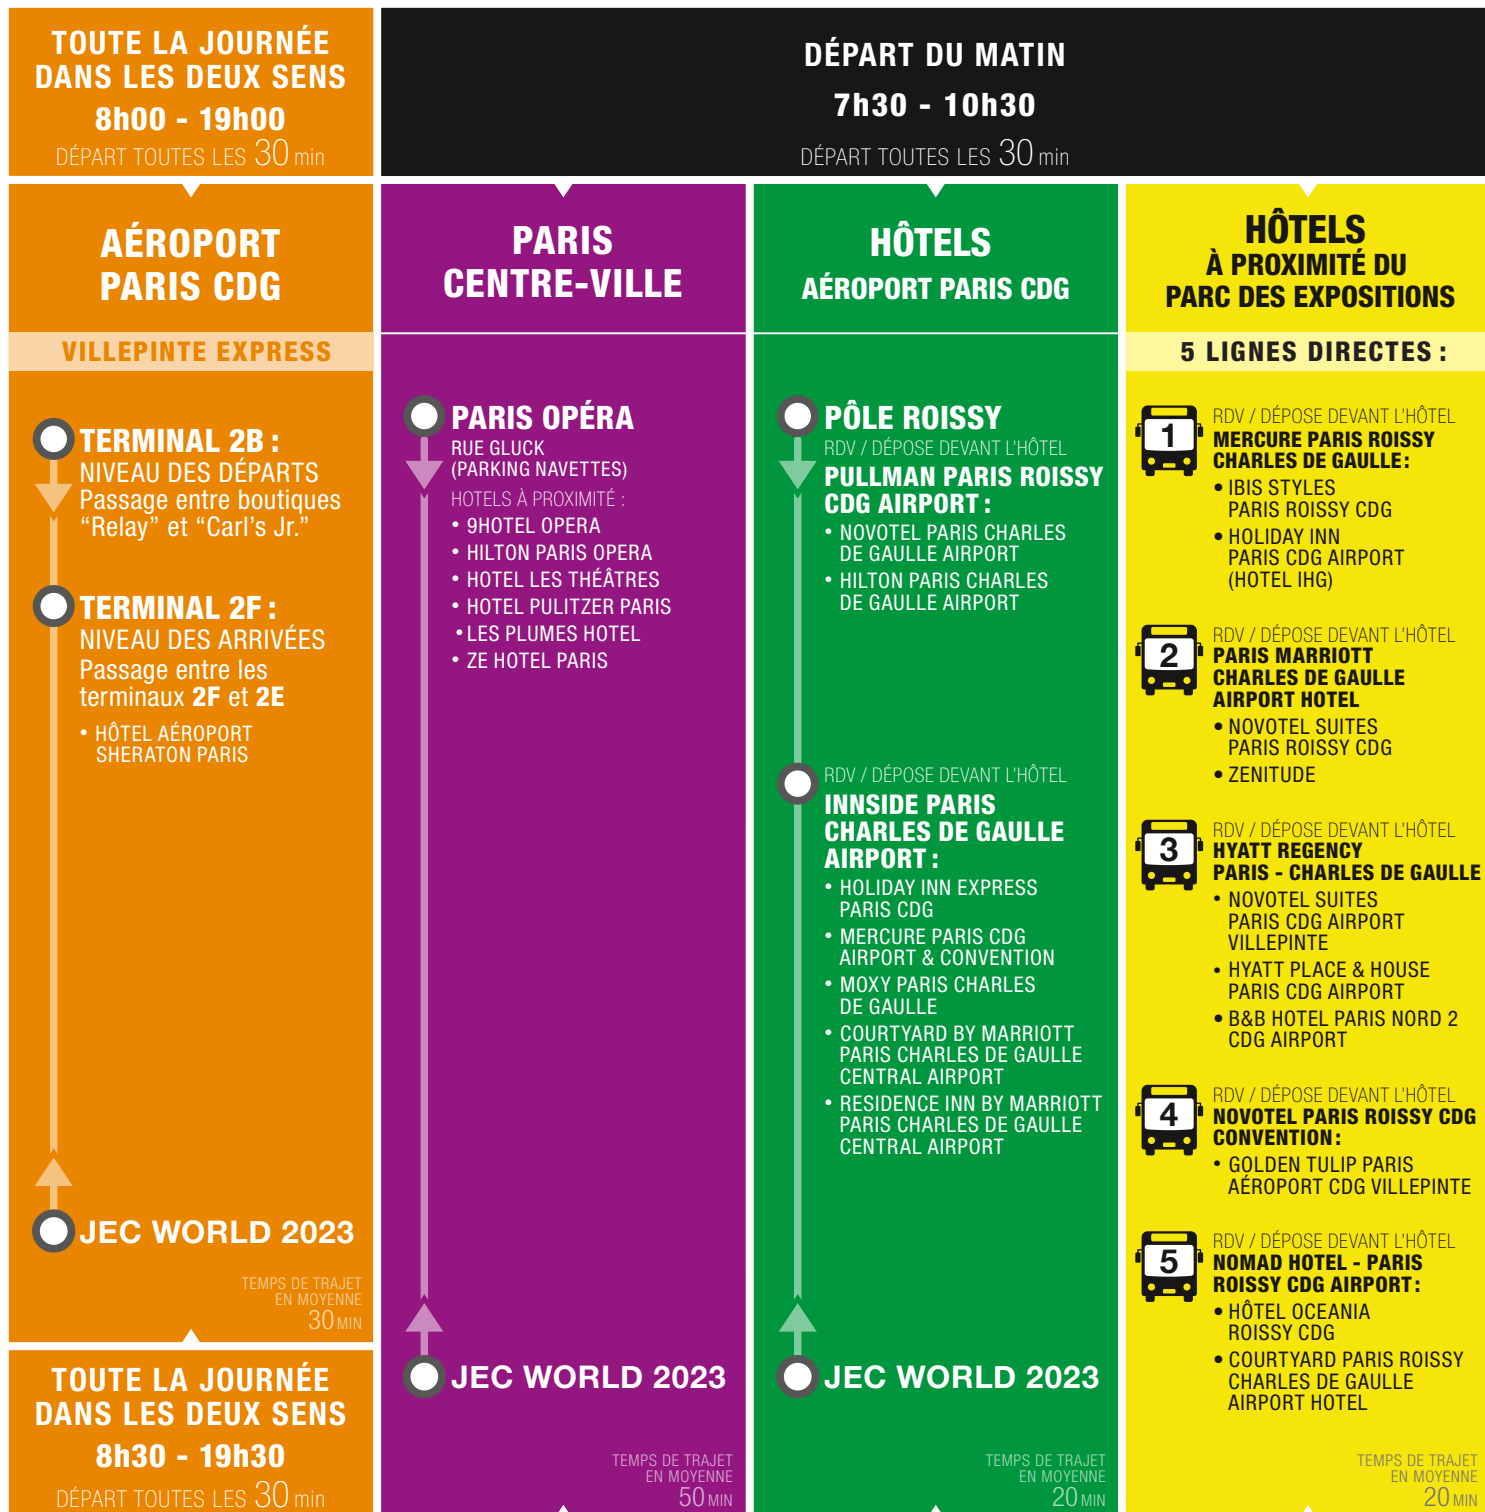

LES NAVETTES CIRCULERONT EXCLUSIVEMENT LES 25-26-27 AVRIL 2023 DEPUIS / VERS LE PARC DES EXPOSITIONS PARIS NORD VILLEPINTE

**DÉPART DU SOIR**  
25 & 27 AVRIL : 16h30 - 19h30  
26 AVRIL : 16h30 - 23h30  
DÉPART TOUTES LES 30 min

# JEC WORLD 2023

The Leading International Composites Show

## ACCÈS SALON

V2 04/02/2023

- 10 minutes de l'aéroport Charles de Gaulle
- 30 minutes des gares TGV, Eurostar, Thalys, reliant la France et l'Europe du Nord
- 30 minutes de train express du centre de Paris : RER-B, arrêt Parc des Expositions
- 45 minutes de l'aéroport d'Orly
- **Un service gratuit de navettes** effectuant l'aller-retour entre **JEC WORLD** et :
  - Paris (Opéra)
  - Aéroport CDG et ses hôtels
  - Zone d'hôtels du Parc des Expositions
- Voiture: De l'autoroute A1, prendre la direction Lille. Sortie n° 1.

## HALLS ET PORTES D'ACCÈS AU PARC DES EXPOSITIONS